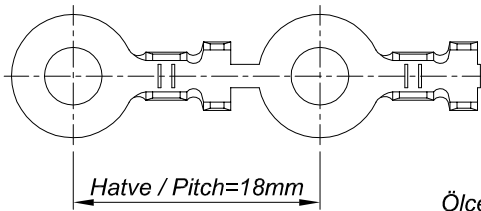

PARÇA KODU PART CODE	PARÇA ADI PART NAME	s ÖLÇÜSÜ (KALINLIK) s MEASURE (THICKNESS)	Malzeme Material	Kaplama / Coating		
				SN	AG	Nİ
TŞ 2449 DP	1.5 NO KABLO UÇ Ø4.3 =DP=	-----	(CuZn30) Pirinç / Brass	-	-	-
TŞ 2449 RP	1.5 NO KABLO UÇ Ø4.3 =RP=	-----	(CuZn30) Pirinç / Brass	-	-	-
TŞ 2449 RPK	1.5 NO KABLO UÇ Ø4.3 =RPK=	-----	(CuZn30) Pirinç / Brass	+	-	-

Perspektif  
Perspective

Kalıp çıkış yönü  
Mold output direction

Makara açılım yönü  
Reel opening direction

Kablo Kesiti

Wire Section : 0.50 - 1 mm<sup>2</sup>

Resim üzerinden ölçü almayınız  
do not measure on drawing

Tarih / Date	31.07.2013	İmza /Signature	Ölçek /Scale			
Çizen / Desing	M.Yağcı		5 / 1			
Onay / Approval	S.Gölcük		No		Değişiklik / Revision	Tarih/Date
	Parça Adı: Part Name	1.5 NO KABLO UÇ Ø4.3			Parça Kodu: Part Code	TŞ 2449