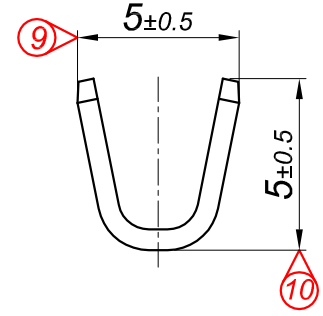

PARÇA KODU PART CODE	PARÇA ADI PART NAME	s ÖLÇÜSÜ (KALINLIK) s MEASURE (THICKNESS)	Malzeme Material	Kaplama / Coating		
				SN	AG	Nİ
TŞ 2449 DP	1.5 NO KABLO UÇ Ø4.3 =DP=	-----	(CuZn30) Pirinç / Brass	-	-	-
TŞ 2449 RP	1.5 NO KABLO UÇ Ø4.3 =RP=	-----	(CuZn30) Pirinç / Brass	-	-	-
TŞ 2449 RPK	1.5 NO KABLO UÇ Ø4.3 =RPK=	-----	(CuZn30) Pirinç / Brass	+	-	-

Perspektif  
Perspective

Kalıp çıkış yönü  
Mold output direction

Makara açılım yönü  
Reel opening direction

Kablo Kesiti

Wire Section : 0.50 - 1 mm<sup>2</sup>

Resim üzerinden ölçü almayınız  
do not measure on drawing

Tarih / Date	31.07.2013	İmza /Signature	Ölçek /Scale			
Çizen / Desing	M.Yağcı		5 / 1			
Onay / Approval	S.Gölcük		No		Değişiklik / Revision	Tarih/Date
	Parça Adı: Part Name	1.5 NO KABLO UÇ Ø4.3			Parça Kodu: Part Code	TŞ 2449