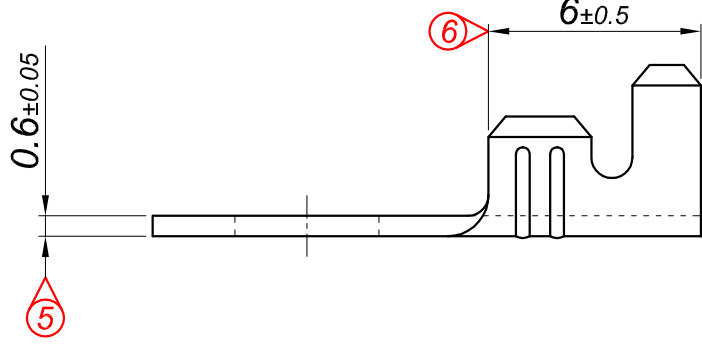

PARÇA KODU PART CODE	PARÇA ADI PART NAME	s ÖLÇÜSÜ (KALINLIK) s MEASURE (THICKNESS)	Malzeme Material	Kaplama / Coating		
				SN	AG	Nİ
TŞ 2449 DP	1.5 NO KABLO UÇ Ø4.3 =DP=	-----	(CuZn30) Pirinç / Brass	-	-	-
TŞ 2449 RP	1.5 NO KABLO UÇ Ø4.3 =RP=	-----	(CuZn30) Pirinç / Brass	-	-	-
TŞ 2449 RPK	1.5 NO KABLO UÇ Ø4.3 =RPK=	-----	(CuZn30) Pirinç / Brass	+	-	-

Perspektif  
Perspective

Kalıp çıkış yönü  
Mold output direction

Makara açılım yönü  
Reel opening direction

Kablo Kesiti

Wire Section : 0.50 - 1 mm<sup>2</sup>

Resim üzerinden ölçü almayınız  
do not measure on drawing

Tarih / Date	31.07.2013	İmza /Signature	Ölçek /Scale			
Çizen / Desing	M.Yağcı		5 / 1			
Onay / Approval	S.Gölcük		No		Değişiklik / Revision	Tarih/Date
	Parça Adı: Part Name	1.5 NO KABLO UÇ Ø4.3			Parça Kodu: Part Code	TŞ 2449