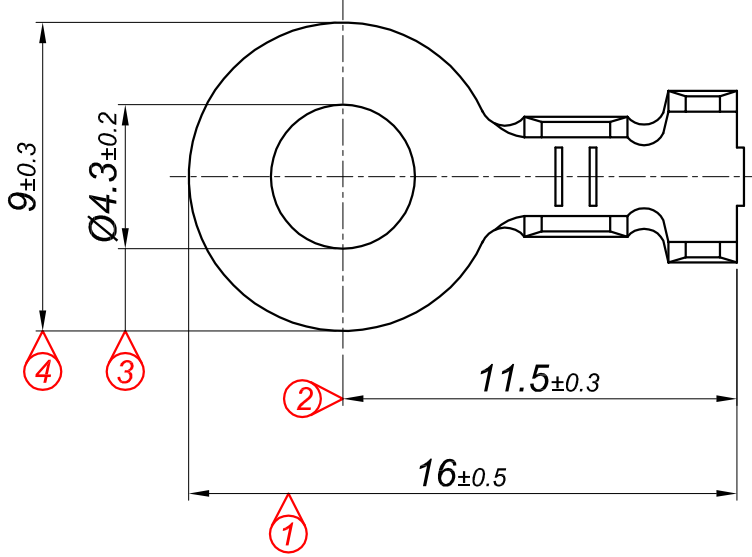

PARÇA KODU PART CODE	PARÇA ADI PART NAME	s ÖLÇÜSÜ (KALINLIK) s MEASURE (THICKNESS)	Malzeme Material	Kaplama / Coating		
				SN	AG	Nİ
TŞ 2449 DP	1.5 NO KABLO UÇ Ø4.3 =DP=	-----	(CuZn30) Pirinç / Brass	-	-	-
TŞ 2449 RP	1.5 NO KABLO UÇ Ø4.3 =RP=	-----	(CuZn30) Pirinç / Brass	-	-	-
TŞ 2449 RPK	1.5 NO KABLO UÇ Ø4.3 =RPK=	-----	(CuZn30) Pirinç / Brass	+	-	-

Perspektif  
Perspective

Kalıp çıkış yönü  
Mold output direction

Makara açılım yönü  
Reel opening direction

Kablo Kesiti

Wire Section : 0.50 - 1 mm<sup>2</sup>

Resim üzerinden ölçü almayınız  
do not measure on drawing

Tarih / Date	31.07.2013	İmza /Signature	Ölçek /Scale			
Çizen / Desing	M.Yağcı		5 / 1			
Onay / Approval	S.Gölcük		No		Değişiklik / Revision	Tarih/Date
	Parça Adı: Part Name	1.5 NO KABLO UÇ Ø4.3			Parça Kodu: Part Code	TŞ 2449