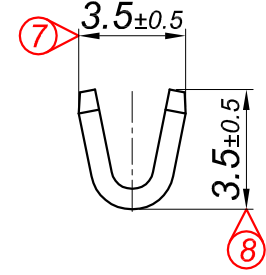

PARÇA KODU PART CODE	PARÇA ADI PART NAME	s ÖLÇÜSÜ (KALINLIK) s MEASURE (THICKNESS)	Malzeme Material	Kaplama / Coating		
				SN	AG	Nİ
TŞ 2449 DP	1.5 NO KABLO UÇ Ø4.3 =DP=	-----	(CuZn30) Pirinç / Brass	-	-	-
TŞ 2449 RP	1.5 NO KABLO UÇ Ø4.3 =RP=	-----	(CuZn30) Pirinç / Brass	-	-	-
TŞ 2449 RPK	1.5 NO KABLO UÇ Ø4.3 =RPK=	-----	(CuZn30) Pirinç / Brass	+	-	-

Perspektif  
Perspective

Kalıp çıkış yönü  
Mold output direction

Makara açılım yönü  
Reel opening direction

Kablo Kesiti

Wire Section : 0.50 - 1 mm<sup>2</sup>

Resim üzerinden ölçü almayınız  
do not measure on drawing

Tarih / Date	31.07.2013	İmza /Signature	Ölçek /Scale			
Çizen / Desing	M.Yağcı		5 / 1			
Onay / Approval	S.Gölcük		No		Değişiklik / Revision	Tarih/Date
	Parça Adı: Part Name	1.5 NO KABLO UÇ Ø4.3			Parça Kodu: Part Code	TŞ 2449